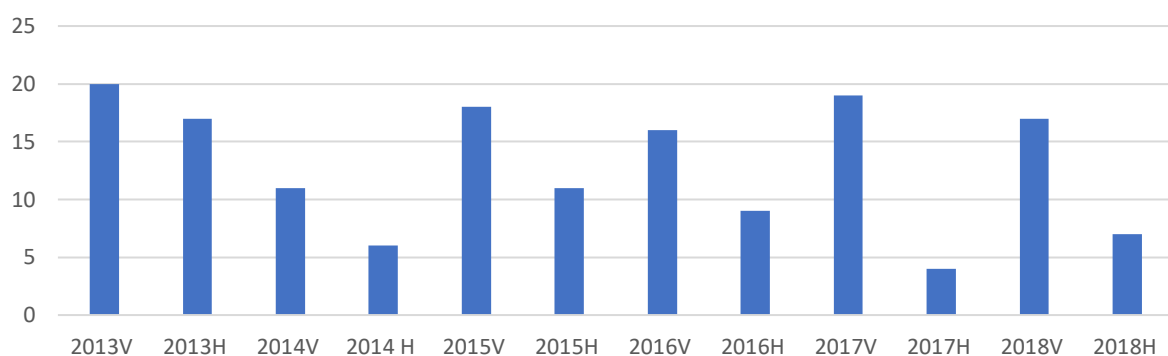

Studenter med klassisk piano som hovedinstrument,
semestervis fordelt

Studenter med andre klassiske hovedinstrument
enn sang og piano, semestervis fordelt

Studenter med rytmisk sang som hovedinstrument, semestervis fordelt

Studenter med rytmisk gitar som hovedinstrument, semestervis fordelt

Studenter med rytmisk piano som hovedinstrument, semestervis fordelt

Studenter med rytmisk bass som hovedinstrument, semestervis fordelt