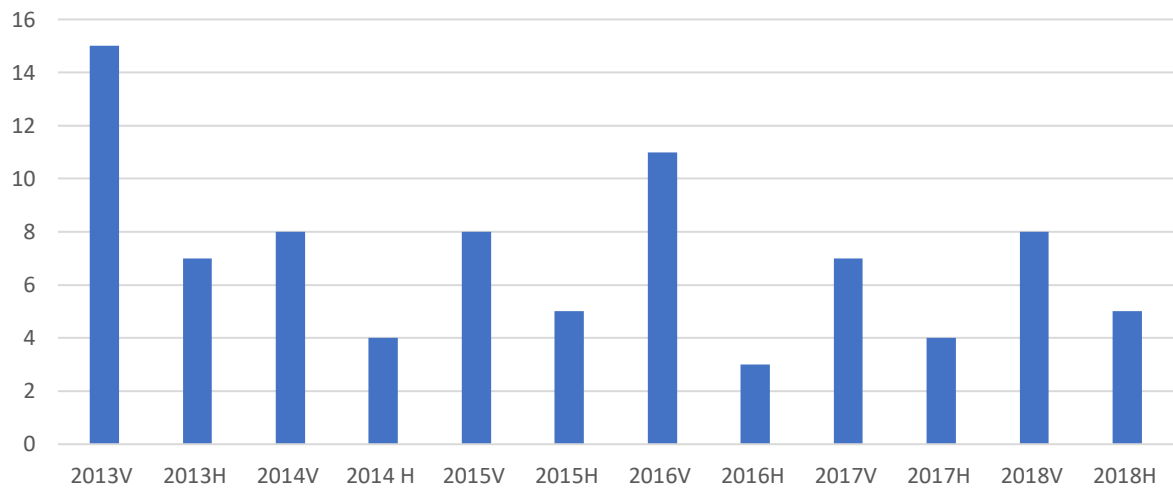

Studenter med klassisk piano som hovedinstrument,
semestervis fordelt

Studenter med andre klassiske hovedinstrument
enn sang og piano, semestervis fordelt

Studenter med rytmisk sang som hovedinstrument, semestervis fordelt

Studenter med rytmisk gitar som hovedinstrument, semestervis fordelt

Studenter med rytmisk piano som hovedinstrument, semestervis fordelt

Studenter med rytmisk bass som hovedinstrument, semestervis fordelt