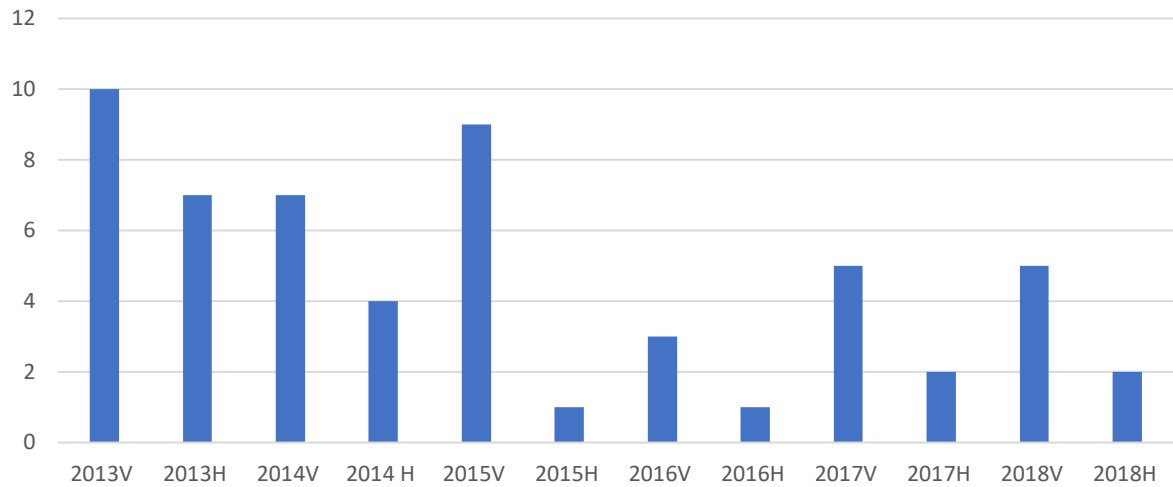

Studenter med klassisk piano som hovedinstrument,
semestervis fordelt

Studenter med andre klassiske hovedinstrument
enn sang og piano, semestervis fordelt

Studenter med rytmisk sang som hovedinstrument, semestervis fordelt

Studenter med rytmisk gitar som hovedinstrument, semestervis fordelt

Studenter med rytmisk piano som hovedinstrument, semestervis fordelt

Studenter med rytmisk bass som hovedinstrument, semestervis fordelt