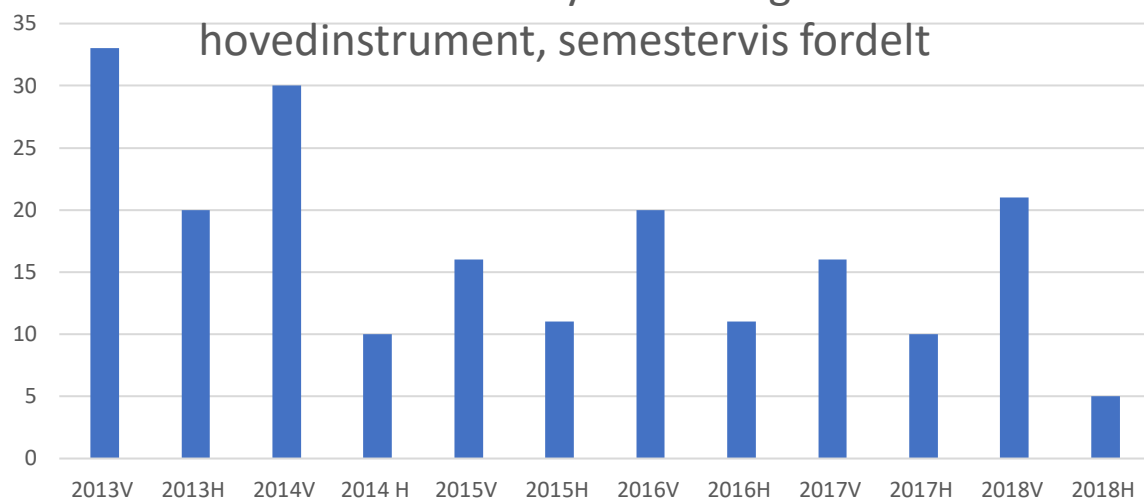

Studenter med klassisk piano som hovedinstrument,
semestervis fordelt

Studenter med andre klassiske hovedinstrument
enn sang og piano, semestervis fordelt

Studenter med rytmisk sang som hovedinstrument, semestervis fordelt

Studenter med rytmisk gitar som hovedinstrument, semestervis fordelt

Studenter med rytmisk piano som hovedinstrument, semestervis fordelt

Studenter med rytmisk bass som hovedinstrument, semestervis fordelt