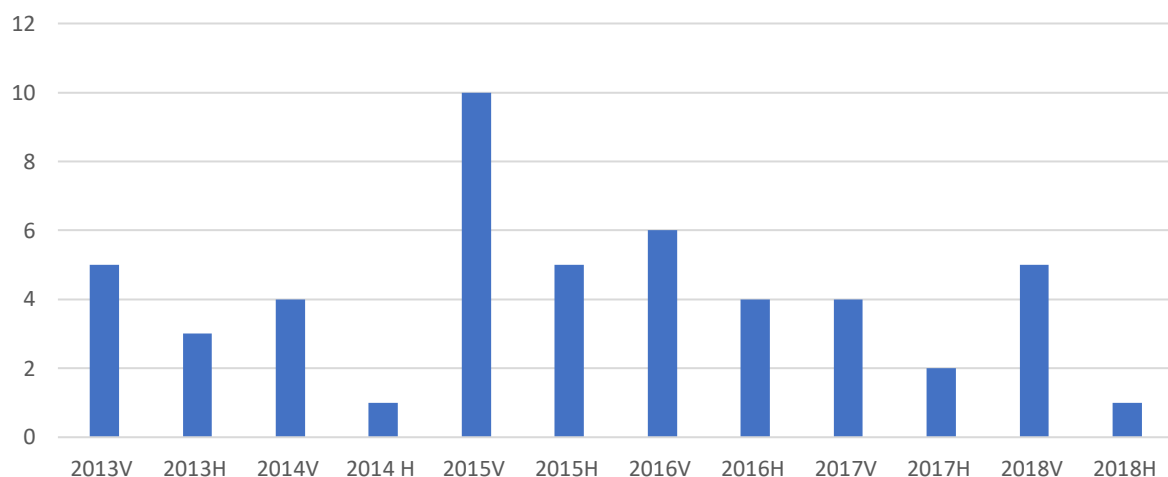

Studenter med klassisk piano som hovedinstrument,
semestervis fordelt

Studenter med andre klassiske hovedinstrument
enn sang og piano, semestervis fordelt

Studenter med rytmisk sang som hovedinstrument, semestervis fordelt

Studenter med rytmisk gitar som hovedinstrument, semestervis fordelt

Studenter med rytmisk piano som hovedinstrument, semestervis fordelt

Studenter med rytmisk bass som hovedinstrument, semestervis fordelt