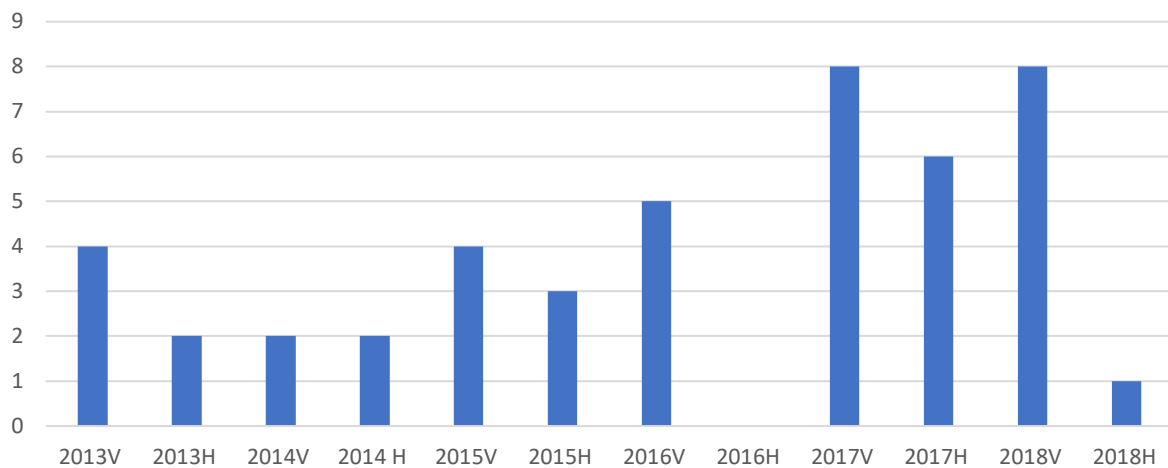

Studenter med klassisk piano som hovedinstrument,
semestervis fordelt

Studenter med andre klassiske hovedinstrument
enn sang og piano, semestervis fordelt

Studenter med rytmisk sang som hovedinstrument, semestervis fordelt

Studenter med rytmisk gitar som hovedinstrument, semestervis fordelt

Studenter med rytmisk piano som hovedinstrument, semestervis fordelt

Studenter med rytmisk bass som hovedinstrument, semestervis fordelt