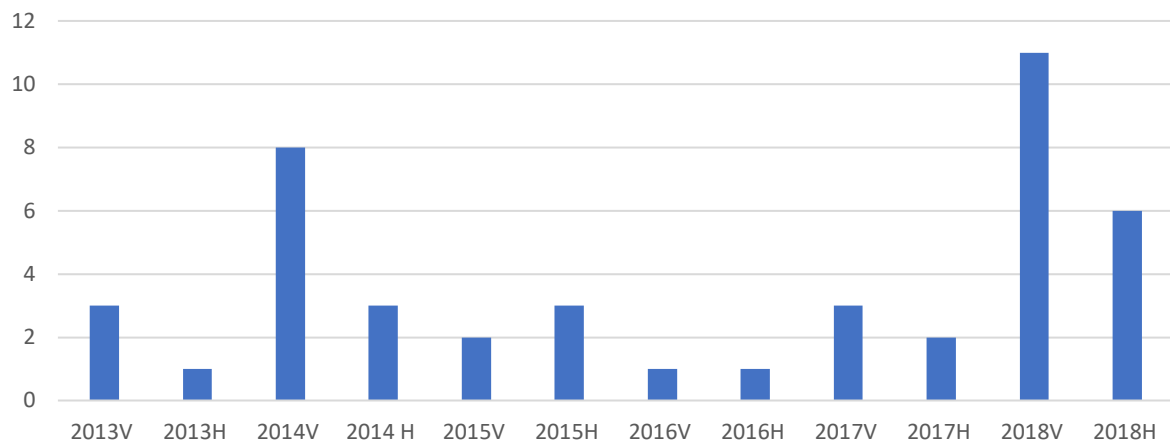

Studenter med trommesett (rytmisk) som hovedinstrument, semestervis fordelt